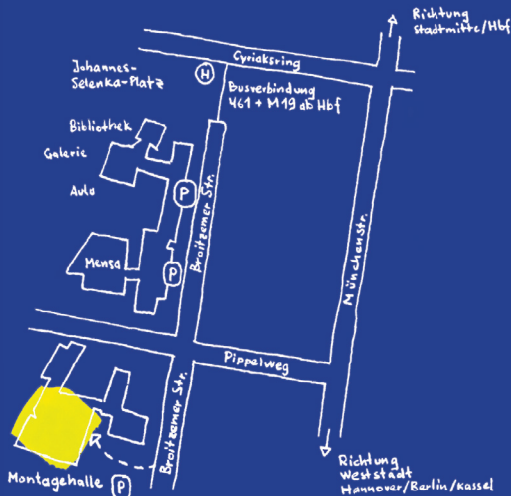

SPENDEN SIE!

Wer Gutes tut, wird belohnt

Zur Förderung studentischer Projekte bittet Sie der Fördererkreis der HBK Braunschweig e.V. um Spenden, möglichst in gleicher Höhe des Kaufpreises der erworbenen Kunstwerke. Ihre Spende ermöglicht die Förderung studentischer Projekte und stärkt damit den Dialog zwischen Hochschule und Bürger*innen unserer Stadt und der Region. Nutzen Sie die Chance, direkt bei den Künstler*innen zu kaufen und mit Ihnen vor Ort ins Gespräch zu kommen. Vielen Dank für Ihre Unterstützung!

Informationen zum Fördererkreis
der HBK Braunschweig e.V.:
www.hbk-foerderer.de

Hochschule für Bildende Künste Braunschweig
Johannes-Selenka-Platz 1, 38118 Braunschweig
Tel. +49 531 391-9373
veranstaltungen@hbk-bs.de
www.hbk-bs.de

Braunschweig University of Art
Hochschule für Bildende Künste Braunschweig

19. Kunst

Markt

HBK Braunschweig 2019